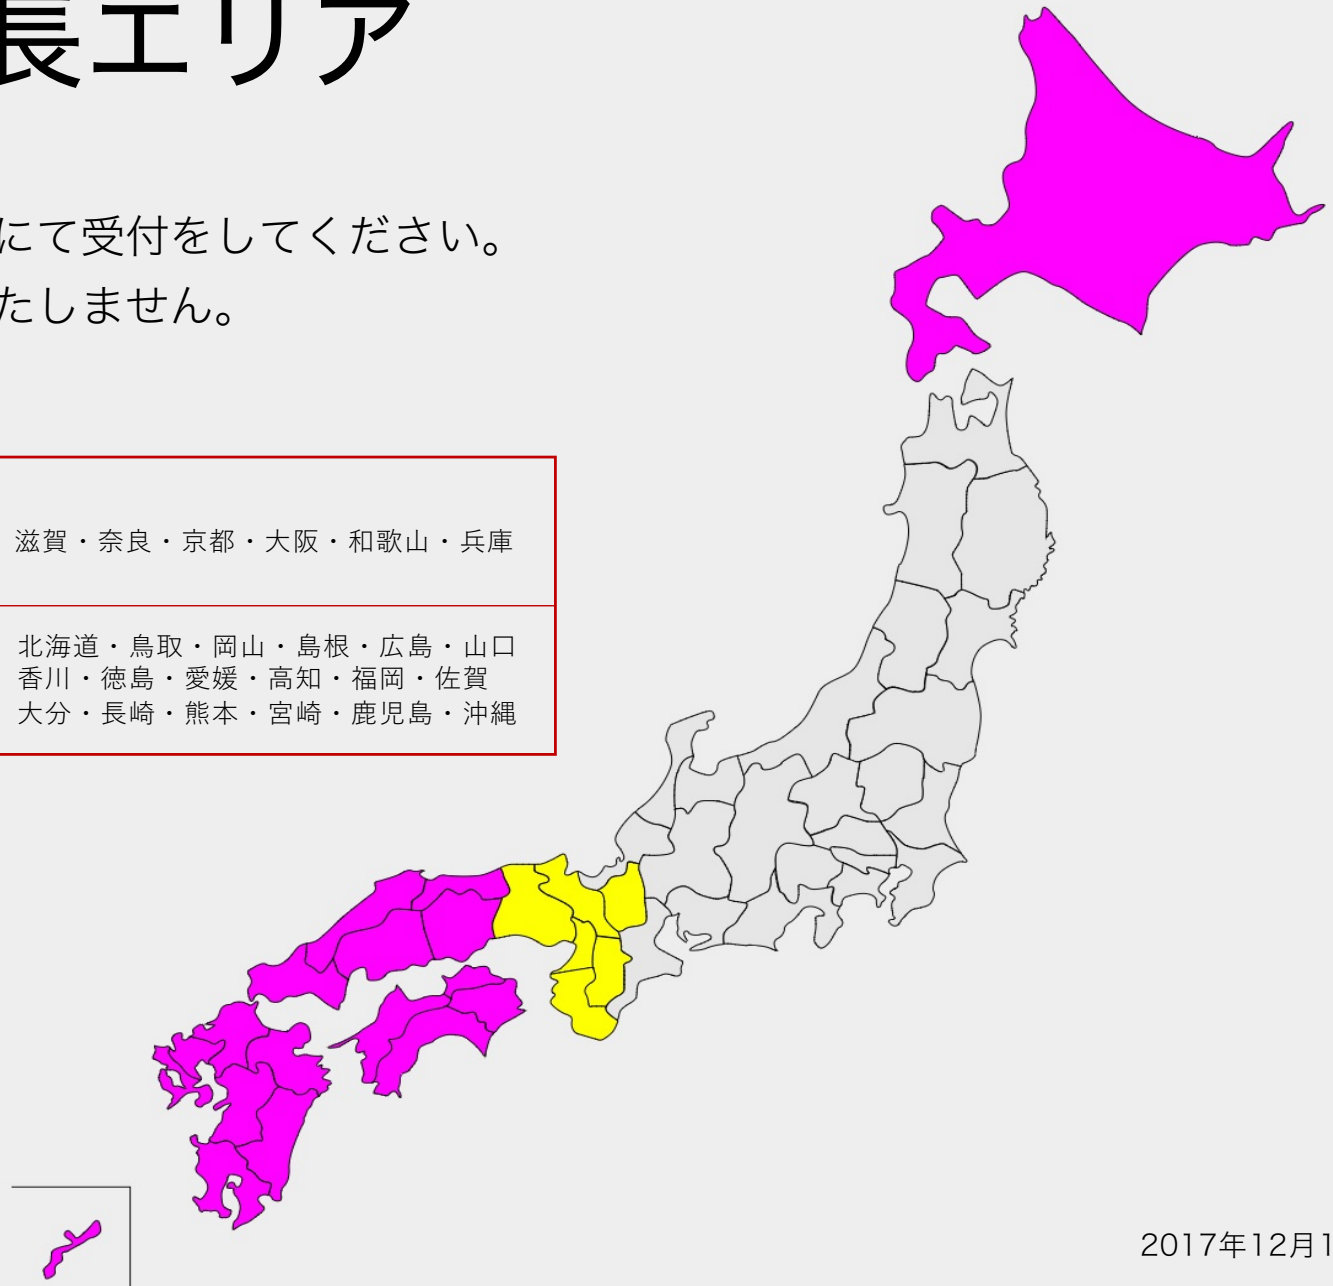

# クレーム延長エリア

クレーム延長は必ず事務局にて受付をしてください。  
エリアによる自動延長はいたしません。

	1日延長エリア	滋賀・奈良・京都・大阪・和歌山・兵庫
	2日延長エリア	北海道・鳥取・岡山・島根・広島・山口 香川・徳島・愛媛・高知・福岡・佐賀 大分・長崎・熊本・宮崎・鹿児島・沖縄

# クレーム延長エリア

クレーム延長は必ず事務局にて受付をしてください。  
エリアによる自動延長はいたしません。

	1日延長エリア	山形・宮城・福島・新潟・鳥取・岡山・ 島根・広島・山口・香川・愛媛・徳島・高知
	2日延長エリア	北海道・青森・秋田・岩手・福岡・佐賀 大分・長崎・熊本・宮崎・鹿児島・沖縄