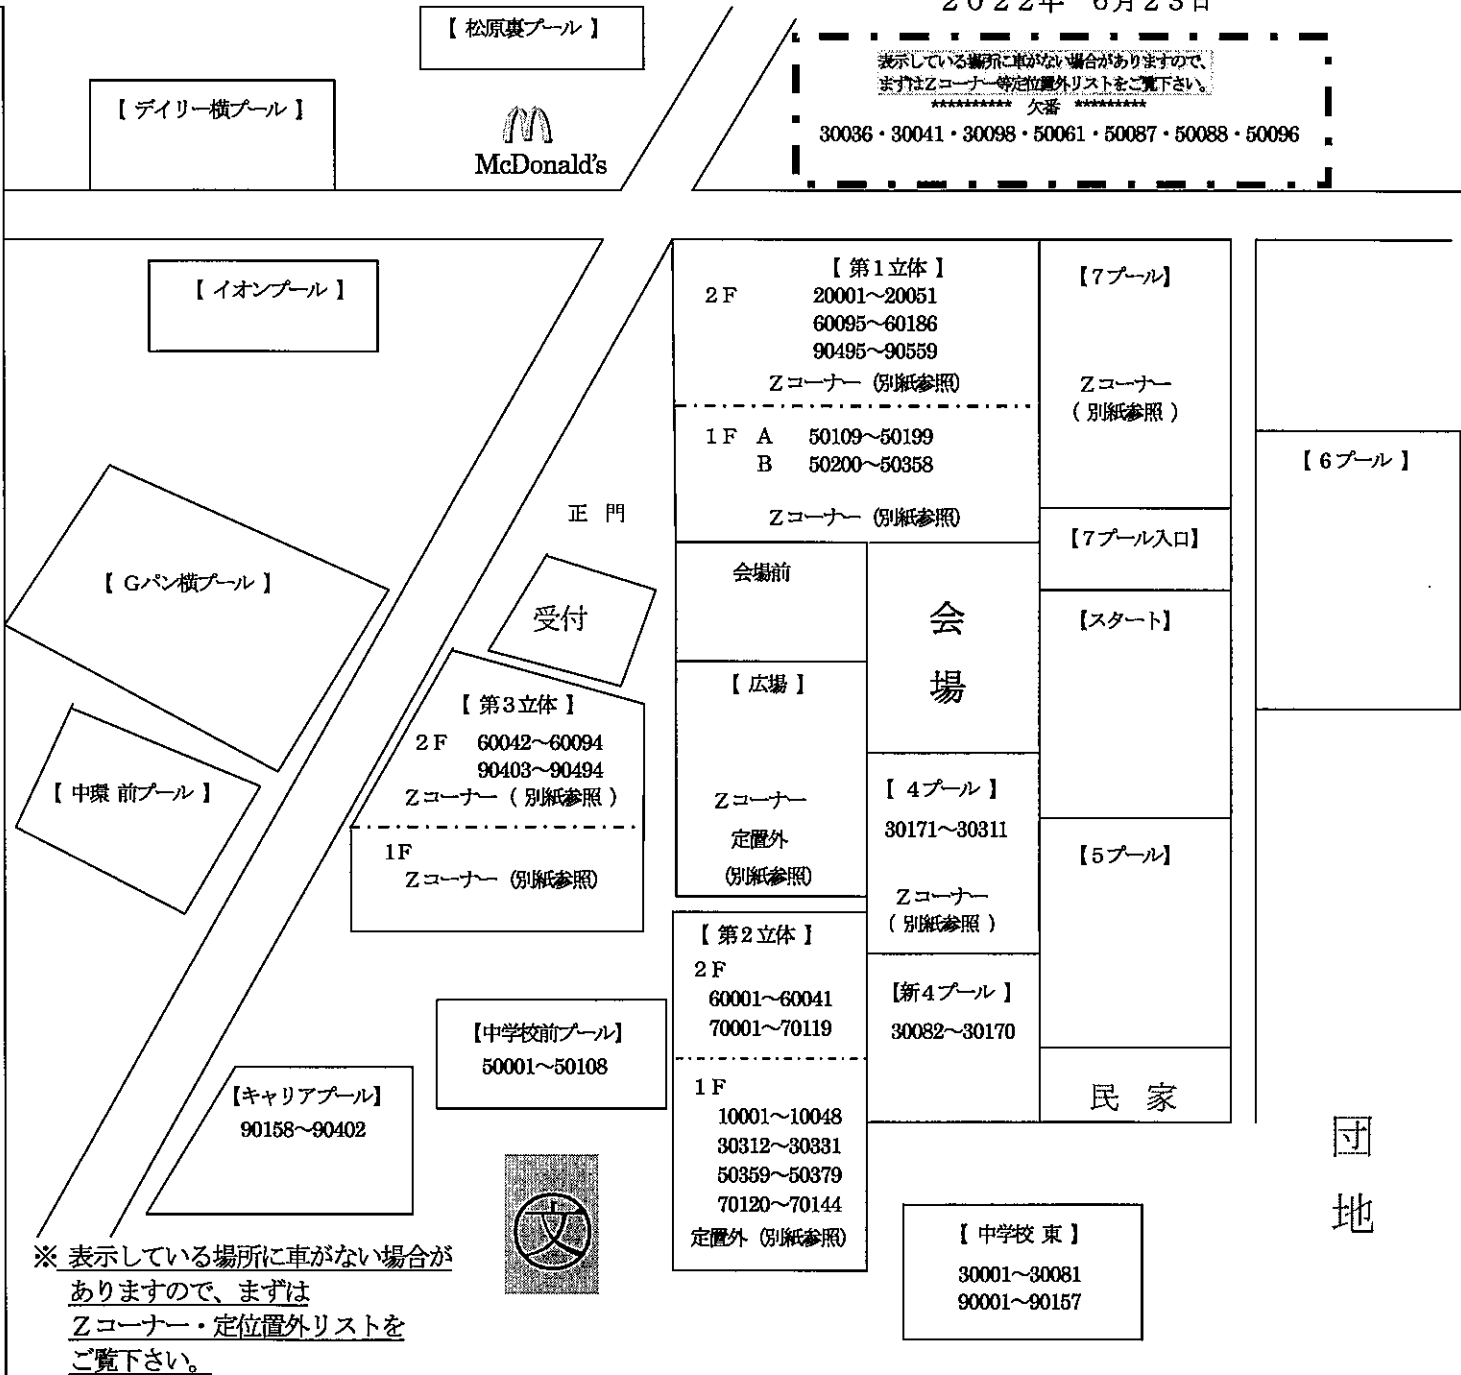

第1835回 MIRIVE 大阪会場 配置図

2022年 6月23日

- 〔配置〕
- 《プレミアム》
10001~10048...第2立体 下
 - 《レギュラー》
20001~20051...第1立体上 奥
 - 《ディーラー&下取買取》
30001~30081...中学校東 右
30082~30170...新4プール
30171~30311...4プール
30312~30331...第2立体下 た
 - 《軽四》
50001~50108...中学校 前
50109~50199...第1立体下 A
50200~50358...第1立体下 B
50359~50379...第2立体下 奥
 - 《3OMAX》
60001~60041...第2立体上 奥
60042~60094...第3立体 上
60095~60186...第1立体上 中
 - 《買取店ブランド》
70001~70119...第2立体 上
70120~70144...第2立体下 中
 - 《ロープライス》
90001~90157...中学校東 左
90158~90402...キャリアプール
90403~90494...第3立体 上
90495~90559...第1立体 上
- ※注 第1立体下Cは、立体下を抜けて奥の三角地帯です。

表示している場所に車がない場合がありますので、まずはZコーナー等定置外リストをご覧ください。
***** 欠番 *****
30036・30041・30098・50061・50087・50088・50096

第1835回 Zコーナー 一覧表 1

No	車名	キー	配置
《プレミアムコーナー》			
10004	ルノーメガーヌ	15	3下 い
10006	アルファード	43	1下 C
10007	レクサス	2	3下 あ
10008	レクサス	17	3下 う
10016	ノア	101	1下 C
10020	ハリアー	123	1下 X
10022	ミツオカピュート	203	1上アネックス
10024	ボルボ	98	1上 Δ
10025	VWポロ	72	1上アネックス
10038	エスクァイア	147	3下 う
10039	86	227	1下 C
10045	BRZ	239	3下 お
10046	アルファード	279	会場前
10047	86	273	1下 C
10048	レガシィ	298	2スロップ上
《レギュラーコーナー》			
20001	ベンツ	39	1下 C
20002	フィットHV	45	1下 C
20006	GTO	35	3下 き
20007	ベンツ	31	3下 お
20008	インプレッサ	48	1下 G
20009	VWトゥアレグ	18	3下 う
20010	パジェロ	33	3下 か
20012	エスティマ	41	1下 C
20017	プリウス	34	3下 き
20019	プリウス	71	1上アネックス
20021	エクストレイル	37	3下 く
20024	レガシィ	175	1下 H
20028	ポルシェ911	125	1下 X
20029	フィット500	86	1上アネックス
20031	180SX	177	1下 H
20032	RX-8	176	1下 H
20035	NV350キャラバン	134	広場
20036	MR-S	230	7Pフェンス側
20037	タッチチャレンジャー	105	1下 C
20038	ローバーミニ	137	3下 え
20041	プレジデント	215	1上 Δ