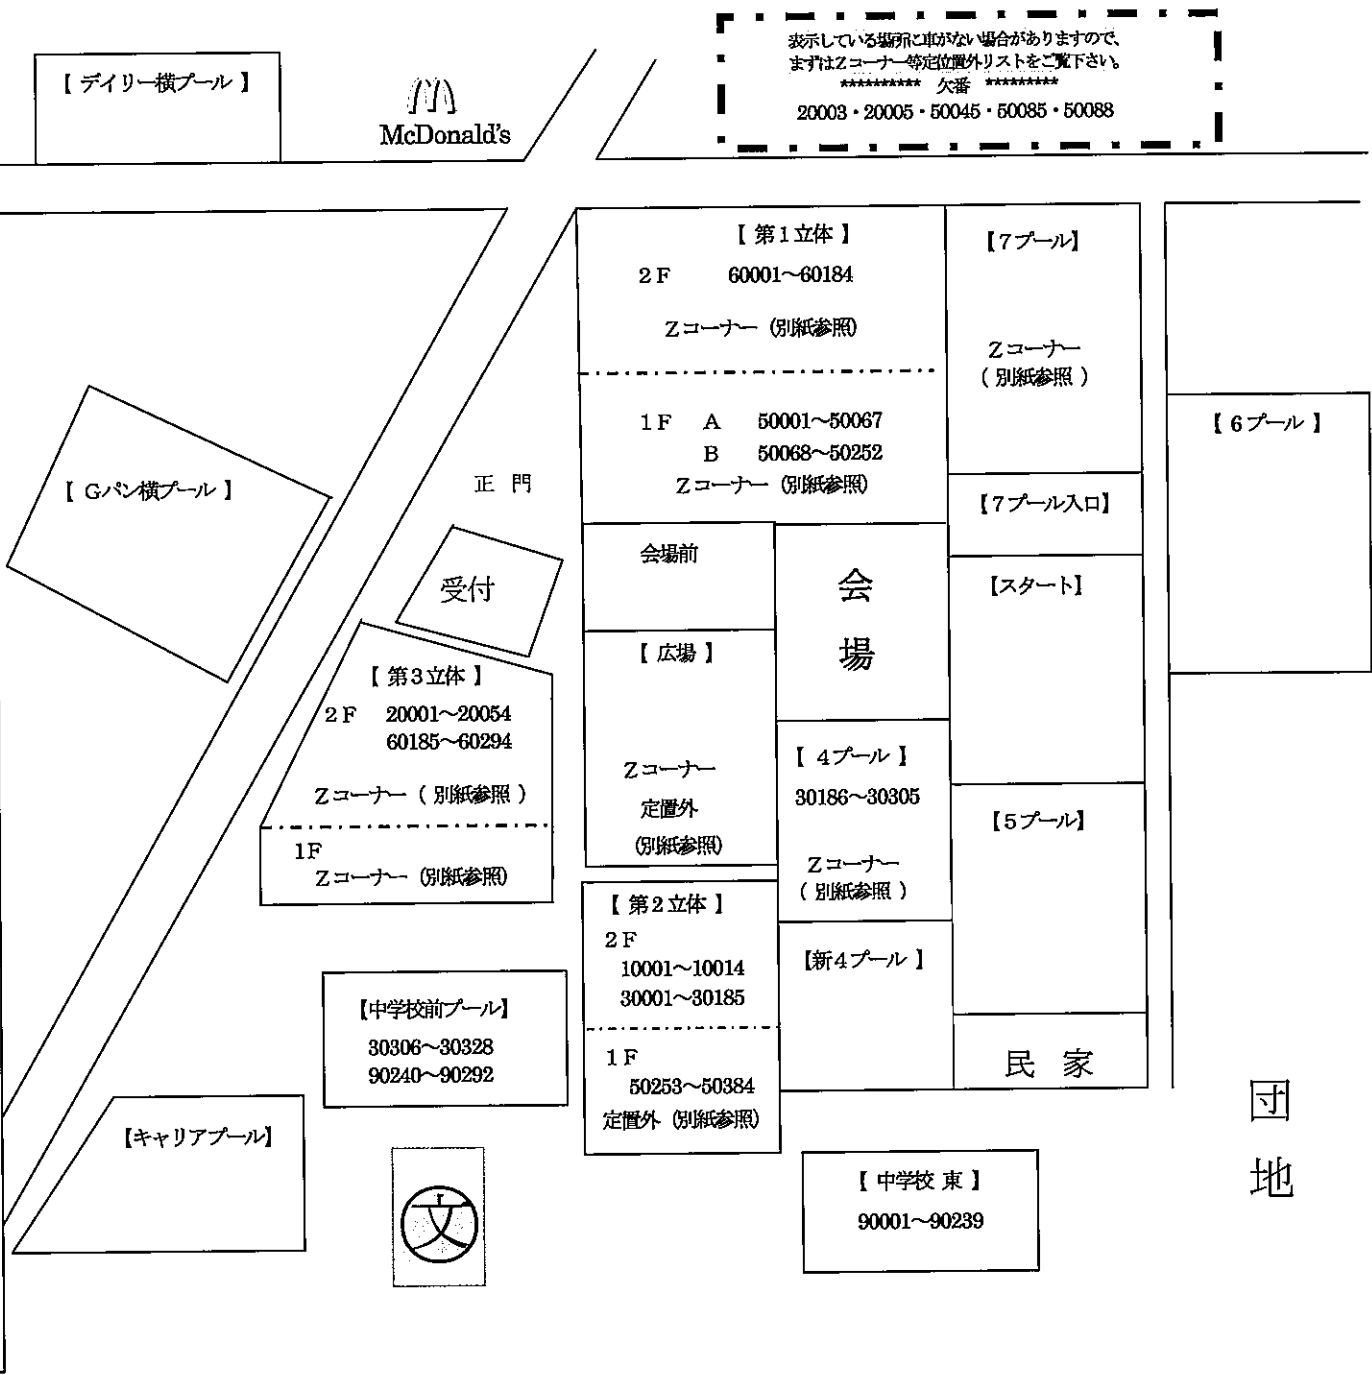

〔 配 置 〕

《 プレミアム 》
10001~10014...第2立体上 奥

《 レギュラー 》
20001~20054...第3立体 上

《 DR&下取買取&買取店ブランド 》
30001~30185...第2立体 上
30186~30305...4プール
30306~30328...中学校 前

《 軽四 》
50001~50067...第1立体下 A
50068~50252...第1立体下 B
50253~50384...第2立体 下

《 30MAX 》
60001~60184...第1立体 上
60185~60294...第3立体上 奥

《 ロープライス 》
90001~90239...中学校東 右
90240~90292...中学校 前

※注 第1立体下Cは、立体下を抜けて奥の三角地帯です。

※ 表示している場所に車がない場合がありますので、まずは
Zコーナー・定位置外リストを
ご覧下さい。

表示している場所に車がない場合がありますので、
まずはZコーナー等定位置外リストをご覧下さい。
***** 欠番 *****
20003・20005・50045・50085・50088